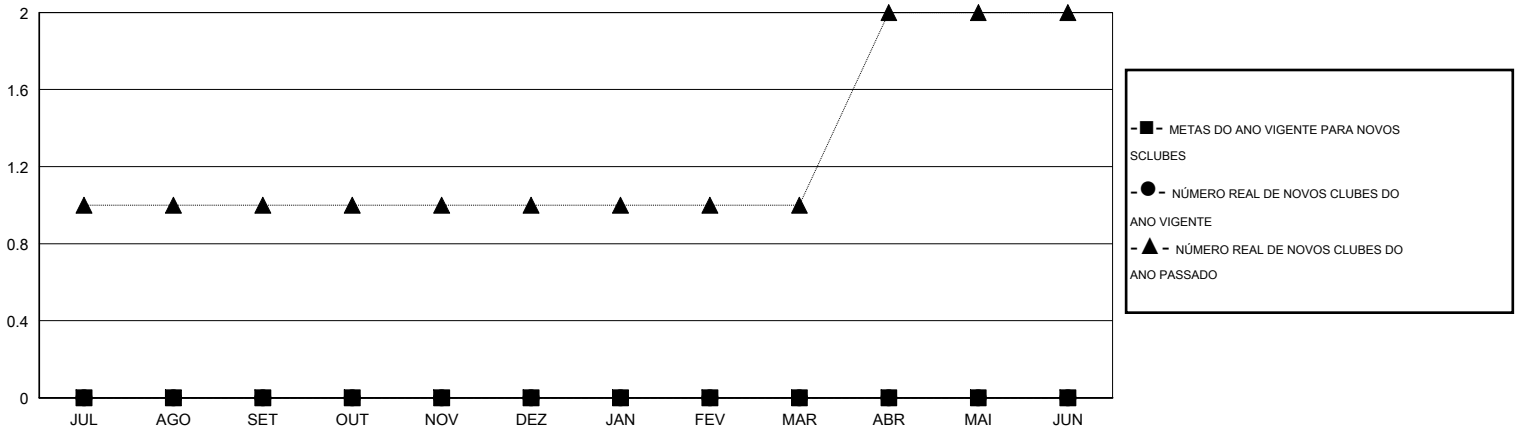

# MONTHLY MEMBERSHIP PROGRESS REPORT

District LC 3

Results as of: 9/30/2015

GMT: Ricardo Shoiti Komatsu

LOCAL BRAZIL

GMT-AJ 3

Clubes					Sócios				
RESULTADOS PARA 2015-2016					RESULTADOS PARA 2015-2016				
TRIMESTRE	META DE NOVOS CLUBES	NOVOS CLUBES	CLUBES BAIXADO	GANHO/PERDA LÍQUIDA	TRIMESTRE	META DE NOVOS SÓCIOS	ASSOCIADOS FUNDADORES E NOVOS ADICIONADOS	ASSOCIADOS BAIXADOS	GANHO/PERDA LÍQUIDA
JUL/AGO/SET	0	0	0	0	JUL/AGO/SET	0	23	166	-143
OUT/NOV/DEZ	0	0	0	0	OUT/NOV/DEZ	0	0	0	0
JAN/FEV/MAR	0	0	0	0	JAN/FEV/MAR	0	0	0	0
ABR/MAI/JUN	0	0	0	0	ABR/MAI/JUN	0	0	0	0

CUMULATIVO DO NÚMERO REAL E METAS DE NOVOS CLUBES

CUMULATIVO DO NÚMERO REAL E METAS DE SÓCIOS

CLUBES BAIXADOS: 0	15 CLUBS OF 71 ADICIONADO 1 OU MAIS NOVOS SÓCIOS	<b>DISTRIBUIÇÃO POR SEXO</b>
		MASCULINO 1,074 (63.14%)
		FEMININO 627 (36.86%)
<b>SÓCIOS BAIXADOS</b>	<a href="#">CLIQUE AQUI PARA OS DADOS DA AVALIAÇÃO DA SAÚDE</a>	SÓCIOS DE UNIDADES FAMILIARES 656
FALECIDO 2		CHEFE DA FAMÍLIA 317
CLUBES CANCELADOS 0		SÓCIO QUE NÃO É O CHEFE DA CASA 339
OUTROS 164		
<b>TOTAL 166</b>		