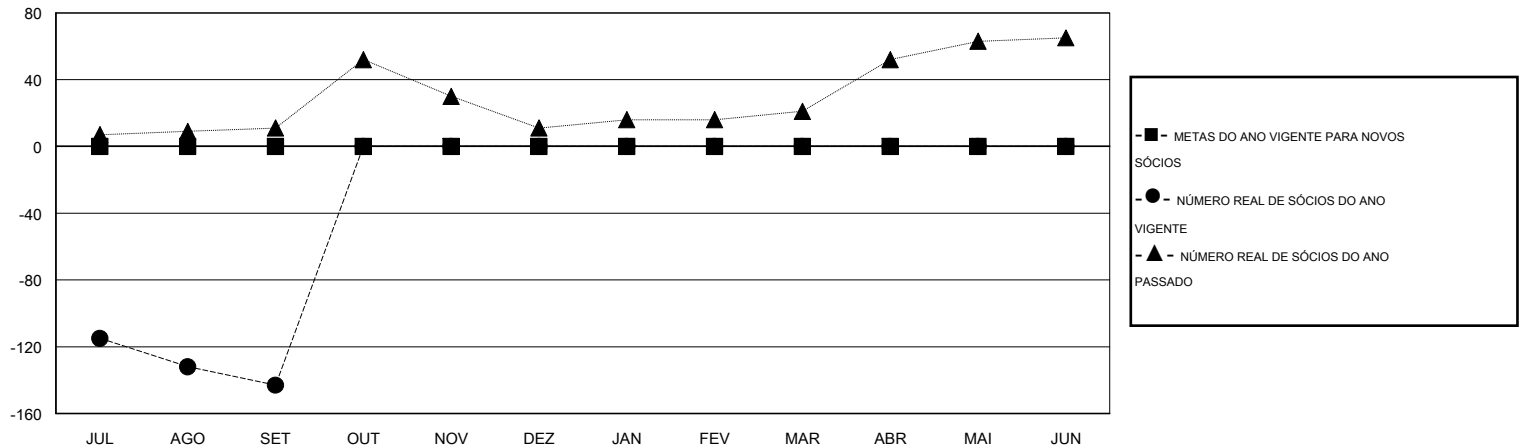

# MONTHLY MEMBERSHIP PROGRESS REPORT

District LC 3

Results as of: 9/30/2015

GMT: Ricardo Shoiti Komatsu

LOCAL BRAZIL

GMT-AJ 3

Clubes					Sócios				
RESULTADOS PARA 2015-2016					RESULTADOS PARA 2015-2016				
TRIMESTRE	META DE NOVOS CLUBES	NOVOS CLUBES	CLUBES BAIXADO	GANHO/PERDA LÍQUIDA	TRIMESTRE	META DE NOVOS SÓCIOS	ASSOCIADOS FUNDADORES E NOVOS ADICIONADOS	ASSOCIADOS BAIXADOS	GANHO/PERDA LÍQUIDA
JUL/AGO/SET	0	0	0	0	JUL/AGO/SET	0	23	166	-143
OUT/NOV/DEZ	0	0	0	0	OUT/NOV/DEZ	0	0	0	0
JAN/FEV/MAR	0	0	0	0	JAN/FEV/MAR	0	0	0	0
ABR/MAI/JUN	0	0	0	0	ABR/MAI/JUN	0	0	0	0

CUMULATIVO DO NÚMERO REAL E METAS DE NOVOS CLUBES

CUMULATIVO DO NÚMERO REAL E METAS DE SÓCIOS

CLUBES BAIXADOS: 0	15 CLUBS OF 71 ADICIONADO 1 OU MAIS NOVOS SÓCIOS	<b>DISTRIBUIÇÃO POR SEXO</b>
		MASCULINO 1,074 (63.14%)
		FEMININO 627 (36.86%)
<b>SÓCIOS BAIXADOS</b>	<a href="#">CLIQUE AQUI PARA OS DADOS DA AVALIAÇÃO DA SAÚDE</a>	SÓCIOS DE UNIDADES FAMILIARES 656
FALECIDO 2		CHEFE DA FAMÍLIA 317
CLUBES CANCELADOS 0		SÓCIO QUE NÃO É O CHEFE DA CASA 339
OUTROS 164		
<b>TOTAL 166</b>		